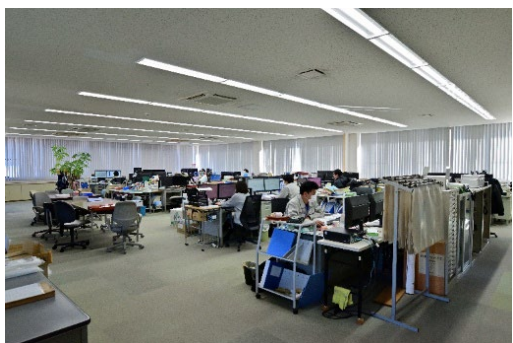

会社の雰囲気を知りたい。

【 会社の風景 】

社屋外観

社屋外観

エントランス

橋梁点検車

2F 執務室

打合せ室

休憩室

地質調査業協会 ソフトボール大会

アイ総合技術(株) ゴルフコンパ

2F 会議室

Nピカ、健康経営推進企業 認定証